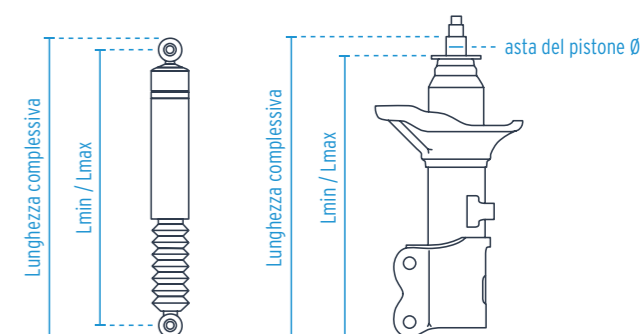

DIMENSIONI

Tipo di veicolo e modello	Assale anteriore	Assale posteriore	Indicazione / n. OE.
FIAT DUCATO furgone/pianale di carico/telaio (250_)			
B4 DMC	115 Multijet 2,0 D, 120 Multijet 2,2 D, 140 Multijet 2,2 D, 160 Multijet 2,2 D, 180 Multijet 2,2 D, 100 Multijet 2,2 D, 110 Multijet 2,3 D, 120 Multijet 2,3 D, 130 Multijet 2,3 D,	22-183415 11-299370	19-183398
07/06	74-132 kW		Sospensione standard; modello: Light 28 - 35 VA; asta del pistone Ø 25 mm; Lmin: 501 mm; Lmax: 687 mm; per n. OE: 50707078; per n. OE: 50707000; per n. OE: 50708386; con molla elicoidale
DampMatic/Advanced Gamma di prodotti	Anno di costruzione	Motorizzazione	N. d'ordine
			Tipo di costruzione
			in fase di preparazione