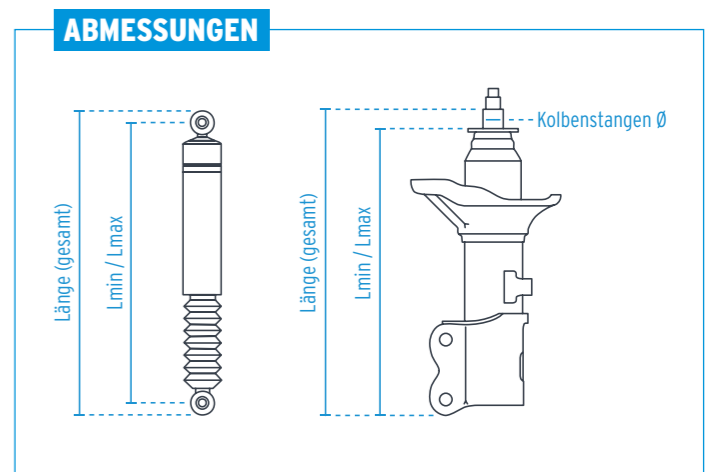

UNTERSTÜTZUNG BEI DER TEILEIDENTIFIKATION.

Nachstehend finden Sie alle für Sie relevanten Informationen für die Teileidentifikation sowie wichtige Detailhinweise für den Einbau. Bitte entnehmen Sie dem folgenden Katalogauszug, welches BILSTEIN Produkt Sie für das Fahrzeug benötigen. Nur so stellen Sie den optimalen Seriensatz für Ihre Kunden sicher.

Fahrzeugtyp und Modell	Vorderachse	Hinterachse	Hinweise / OE-Nr.
FIAT DUCATO Kasten/Pritsche/Fahrgestell (250_)			
B4 DMC	115 Multijet 2,0 D, 120 Multijet 2,2 D, 140 Multijet 2,2 D, 160 Multijet 2,2 D, 180 Multijet 2,2 D, 100 Multijet 2,2 D, 110 Multijet 2,3 D, 120 Multijet 2,3 D, 130 Multijet 2,3 D,	22-183415 11-299370	19-183398
07/06	74-132 kW		Standardfahrwerk; Baumuster: Light 28 - 35 VA: Kolbenstangen Ø 25 mm; Lmin: 501 mm; Lmax: 687 mm; für OE-Nr.: 50707078; für OE-Nr.: 50707000; für OE-Nr.: 50708386; mit Schraubenfederung
DampMatic/Advanced Produktprogramm	Baujahr	Motorisierung	Bestell-Nr.
			Bauart in Vorbereitung