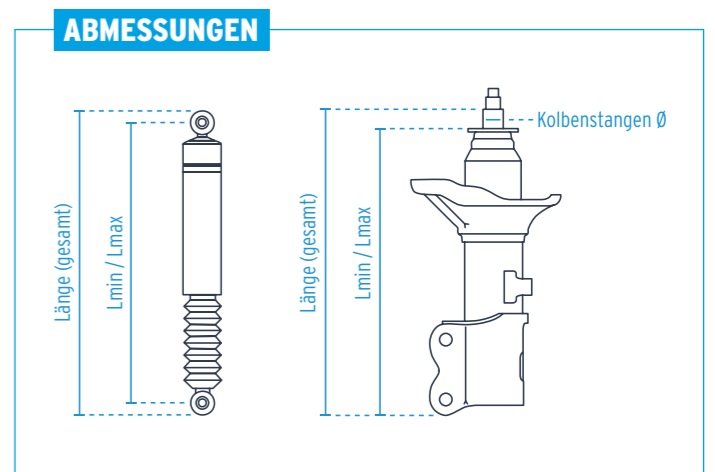

Fahrzeugtyp und Modell	Vorderachse	Hinterachse	Hinweise / OE-Nr.
FIAT DUCATO Kasten/Pritsche/Fahrgestell (250_)			
B4	115 Multijet 2,0 D, 120 Multijet 2,2 D, 140 Multijet 2,2 D, 160 Multijet 2,2 D, 180 Multijet 2,2 D, 100 Multijet 2,2 D, 110 Multijet 2,3 D, 120 Multijet 2,3 D, 130 Multijet 2,3 D,	22-183415 11-299370	19-183398
07/06-12/11	74-132 kW	PK	Standardfahrwerk; Baumuster: Light 28-35 VA: Kolbenstangen Ø 25 mm; Lmin: 501 mm; Lmax: 687 mm; für OE-Nr.: 50707078; für OE-Nr.: 50707000; für OE-Nr.: 50708386; mit Schraubenfederung
Produktprogramm	Baujahr	Motorisierung	Bestell-Nr. Bauart in Vorbereitung